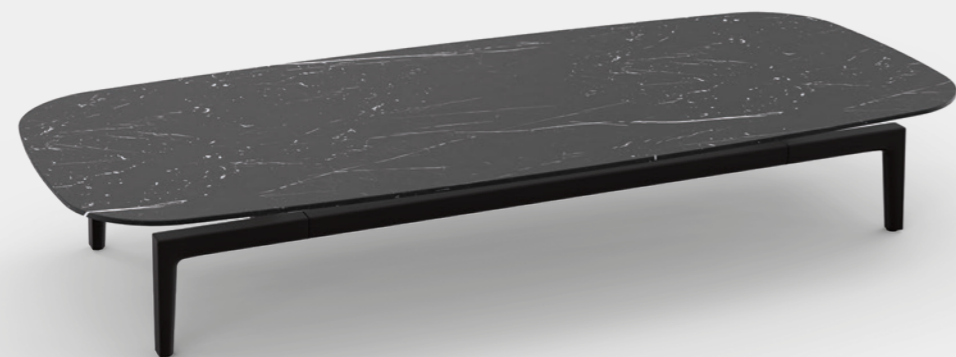

249  
VOLAGE EX-S

2018  
PHILIPPE STARCK

ENG This versatile coffee table designed by Philippe Starck with luxury finishes is perfect for use in lounge areas, corporate offices and upscale hotels. The low table is available in several types of marble, including white Carrara, nero Marquina and grigio Carnico, while the aluminum base comes in painted matte black or white finish.

ITA Un tavolino di design versatile, progettato da Philippe Starck con finiture di lusso e perfetto per usi in aree lounge, uffici di rappresentanza e hotel prestigiosi. Il tavolino è proposto in bianco Carrara, nero Marquina e grigio Carnico, mentre la base in alluminio è caratterizzata da finiture verniciate nero e bianco opachi.

FRA Cette table basse design polyvalente, conçue par Philippe Starck, arbore des finitions de luxe et est parfaite pour meubler les espaces lounge, les bureaux de représentation et les hôtels prestigieux. La table basse est proposée en une grande variété de marbres – blanc Carrara, nero Marquina, gris Carnico – tandis que le piétement en aluminium se démarque par des finitions peintes en noir ou blanc mat.

DE Ein vielseitiges Design-Tischchen, entworfen von Philippe Starck, mit wertvollen Oberflächen, perfekt zur Verwendung in Lounge-Bereichen, Repräsentationsbüros und erstklassigen Hotels. Der Beistelltisch ist mit einer breiten Auswahl an Marmorplatten erhältlich, darunter Bianco Carrara, Nero Marquina, Grigio Carnico Marmor, während das Aluminiumgestell sich durch schwarze oder mattweiße Lackierung kennzeichnet.