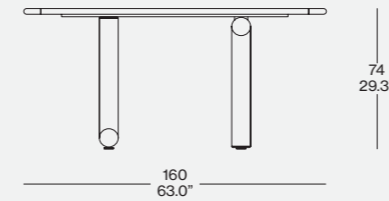

Novità/News/Neuheit/
Nouveauté 2024

Designed by
Patricia Urquiola, 2023

a

Struttura
· Alluminio verniciate a polvere per l'Outdoor nei colori presenti a listino.
Piano
· Cemento Soft Touch nei colori presenti a listino o in Marmo Corallo Beige.

Structure
· Aluminium with outdoor powder-coat finish in the colours shown on the price list.
Top
· Soft Touch concrete in the colours shown on the price list, or in beige Corallo marble.

Gestell
· Aluminium mit Pulverbeschichtung für den Outdoor-Bereich in den Farben nach Preisliste.
Tischplatte
· Soft Touch Zement in den Farben nach Preisliste oder aus Corallo Beige Marmor.

Structure
· Aluminium thermolaqué pour l'extérieur dans les couleurs figurant dans la liste des produits.
Plateau
· Béton Soft Touch dans les couleurs figurant dans la liste des produits ou Marbre Corallo Beige.

561 AA/AC/FF/FC/TT/TV/VV/VC

561 AA/AC/FF/FC/TT/TV/VV/VC

Finiture/Finishes/Ausführungen/Finitions

a

Struttura terracotta/Terracotta
structure/Gestell terracotta/Structure
terracotta
Piano/Top/Platte/Plateau Cemento Soft
Touch Terracotta

b

Struttura avorio/Ivory structure/Gestell
Elfenbeinweiß/Structure ivoire
Piano/Top/Platte/Plateau Marmo
Corallo Beige

b

ITA