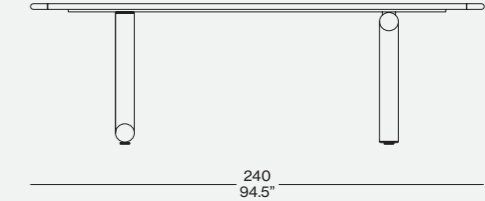

561 AA/AC/FF/FC/TT/TV/VV/VC