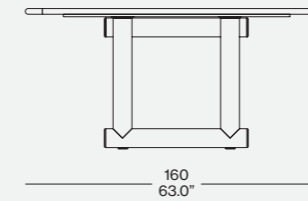

Novità/News/Neuheit/
Nouveauté 2024

Designed by
Patricia Urquiola, 2023

a

Struttura
· Alluminio verniciate a polvere per l'Outdoor nei colori presenti a listino.
Piano
· Cemento Soft Touch nei colori presenti a listino o in Marmo Corallo Beige.

Structure
· Aluminium with outdoor powder-coat finish in the colours shown on the price list.
Top
· Soft Touch concrete in the colours shown on the price list, or in beige Corallo marble.

Gestell
· Aluminium mit Pulverbeschichtung für den Outdoor-Bereich in den Farben nach Preisliste.
Tischplatte
· Soft Touch Zement in den Farben nach Preisliste oder aus Corallo Beige Marmor.

Structure
· Aluminium thermolaqué pour l'extérieur dans les couleurs figurant dans la liste des produits.
Plateau
· Béton Soft Touch dans les couleurs figurant dans la liste des produits ou Marbre Corallo Beige.

561 AA/AC/FF/FC/TT/TV/VV/VC

561 AA/AC/FF/FC/TT/TV/VV/VC

Finiture/Finishes/Ausführungen/Finitions

a

Struttura terracotta/Terracotta
structure/Gestell terracotta/Structure
terracotta
Piano/Top/Platte/Plateau Cemento Soft
Touch Terracotta

b

Struttura avorio/Ivory structure/Gestell
Elfenbeinweiß/Structure ivoire
Piano/Top/Platte/Plateau Marmo
Corallo Beige

b

ITA