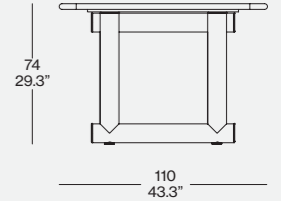

561 AA/AC/FF/FC/TT/TV/VV/VC