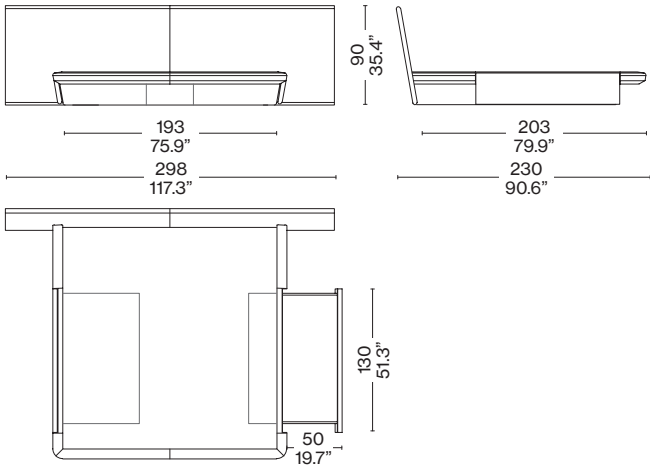

L42 B1 16

L42 B1 K1

MISURE GIROLETTO - RETE/SOMMIER / BEDFRAME - SLAT/SOMMIER MEASURES

L42 C1 Q1

L42 C1 11

L42 C1 12

L42 C1 13

L42 C1 14

L42 C1 15

L42 C1 16

L42 C1 K1

MISURE GIROLETTO - RETE/SOMMIER / BEDFRAME - SLAT/SOMMIER MEASURES

L42 D1 Q1

L42 D1 11

L42 D1 12

L42 D1 13

L42 D1 14

L42 D1 15

L42 D1 16

L42 D1 K1

MISURE GIROLETTO - RETE/SOMMIER / BEDFRAME - SLAT/SOMMIER MEASURES

L42 E1 Q1

90
35.4"

153
60.2"
278
109.4"

203
79.9"
230
90.6"

L42 E1 11

90
35.4"

160
62.9"
278
109.4"

200
78.7"
227
89.4"

L42 E1 12

L42 E1 13

L42 E1 14