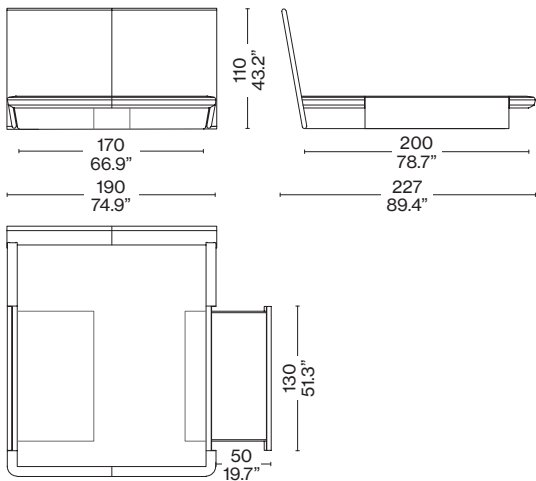

MISURE GIROLETTO - RETE/SOMMIER / BEDFRAME - SLAT/SOMMIER MEASURES

L42 A1 Q1

L42 A1 11

L42 A1 12

L42 A1 13

L42 A1 14

L42 A1 15

L42 A1 16

L42 A1 K1

MISURE GIROLETTO - RETE/SOMMIER / BEDFRAME - SLAT/SOMMIER MEASURES

L42 B1 Q1

L42 B1 11

L42 B1 12

L42 B1 13

L42 B1 14

L42 B1 15

L42 B1 16

L42 B1 K1

MISURE GIROLETTO - RETE/SOMMIER / BEDFRAME - SLAT/SOMMIER MEASURES

L42 C1 Q1

L42 C1 11

L42 C1 12

L42 C1 13

L42 C1 14

L42 D1 14

L42 D1 15

L42 D1 16

L42 D1 K1

MISURE GIROLETTO - RETE/SOMMIER / BEDFRAME - SLAT/SOMMIER MEASURES

L42 E1 Q1

90
35.4"

153
60.2"
278
109.4"