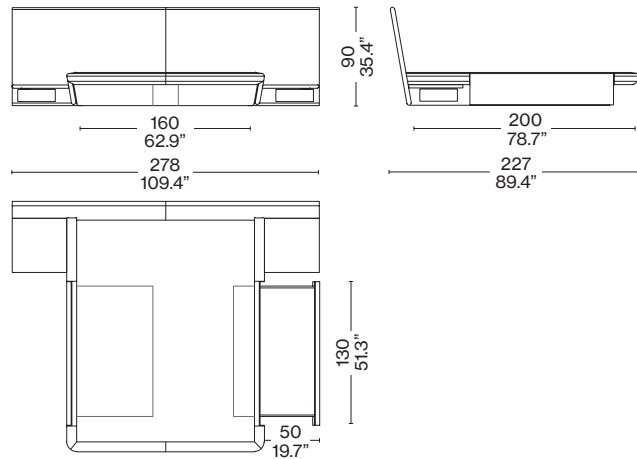

203
79.9"
230
90.6"

L42 E1 11

90
35.4"

160
62.9"
278
109.4"

200
78.7"
227
89.4"

L42 E1 12

L42 E1 13

L42 E1 14

L42 E1 15

L42 E1 16

L42 E1 K1

MISURE GIROLETTO - RETE/SOMMIER / BEDFRAME - SLAT/SOMMIER MEASURES

L42 F1 Q1

L42 F1 11

L42 F1 12

L42 F1 13

L42 F1 14

L42 F1 15

L42 F1 16

L42 F1 K1

L42 81

170
66.9"

39
15.3"

50
19.7"

50
19.7"

67
26.4"

50
19.7"

53
21.0"

66
26.2"

Ø 35
Ø 13.8"

Ø 50
Ø 19.7"