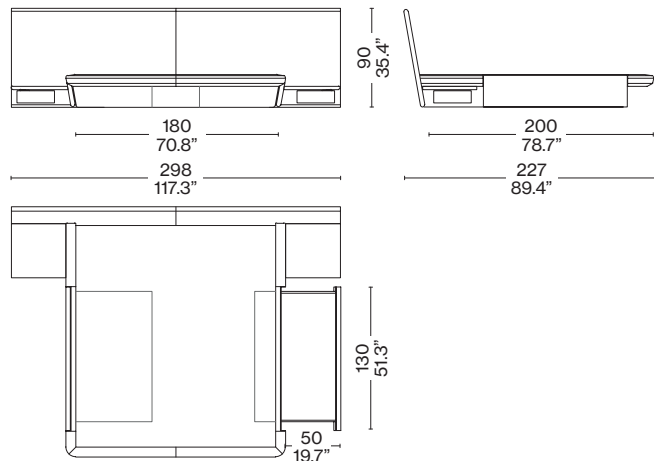

203
79.9"
230
90.6"

L42 E1 11

90
35.4"

160
62.9"
278
109.4"

200
78.7"
227
89.4"

L42 E1 12

L42 E1 13

L42 E1 14

L42 E1 15

L42 E1 16

L42 E1 K1

MISURE GIROLETTO - RETE/SOMMIER / BEDFRAME - SLAT/SOMMIER MEASURES

L42 F1 Q1

L42 F1 11

L42 F1 12

L42 F1 13

L42 F1 14

L42 F1 15

L42 F1 16

L42 F1 K1

L42 81

170
66.9"

39
15.3"

50
19.7"

50
19.7"

67
26.4"

50
19.7"

53
21.0"

66
26.2"

Ø 35
Ø 13.8"

Ø 50
Ø 19.7"