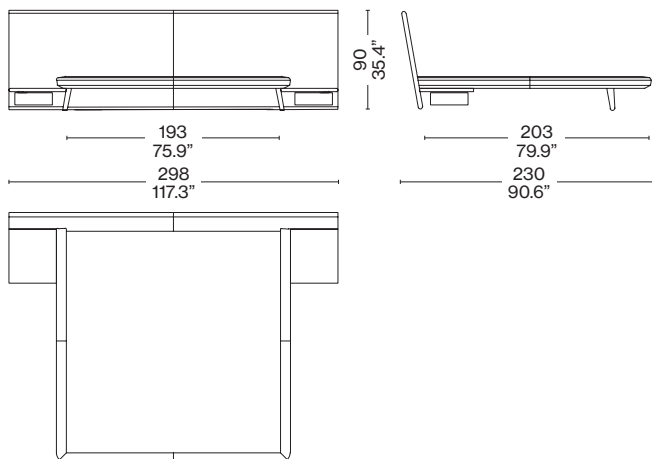

L42 D1 14

L42 D1 15

L42 D1 16

L42 D1 K1

MISURE GIROLETTO - RETE/SOMMIER / BEDFRAME - SLAT/SOMMIER MEASURES

L42 E1 Q1

90
35.4"

153
60.2"
278
109.4"

203
79.9"
230
90.6"

L42 E1 11

90
35.4"

160
62.9"
278
109.4"

200
78.7"
227
89.4"

L42 E1 12

L42 E1 13

L42 E1 14

L42 E1 15

L42 E1 16

L42 E1 K1

MISURE GIROLETTO - RETE/SOMMIER / BEDFRAME - SLAT/SOMMIER MEASURES

L42 F1 Q1

L42 F1 11

L42 F1 12

L42 F1 13

50
19.7"

67
26.4"

50
19.7"

53
21.0"

66
26.2"

Ø 35
Ø 13.8"

Ø 50
Ø 19.7"