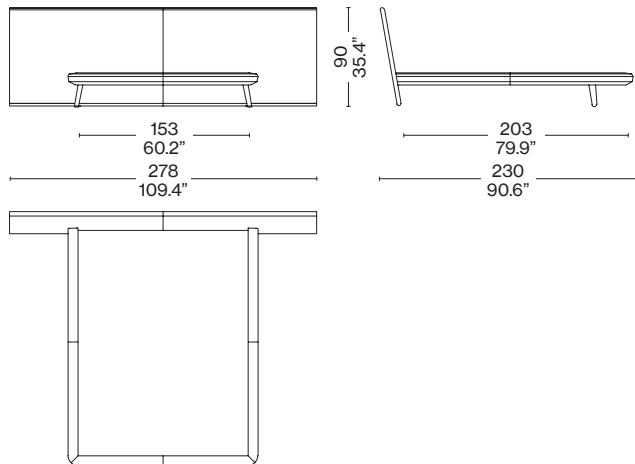

L42 A1 K1

MISURE GIROLETTO - RETE/SOMMIER / BEDFRAME - SLAT/SOMMIER MEASURES

L42 B1 Q1

L42 B1 11

L42 B1 12

L42 B1 13

L42 B1 14

L42 B1 15

L42 B1 16

L42 B1 K1

MISURE GIROLETTO - RETE/SOMMIER / BEDFRAME - SLAT/SOMMIER MEASURES

L42 C1 Q1

L42 C1 11

L42 C1 12

L42 C1 13

L42 C1 14

L42 C1 15

L42 C1 16

L42 C1 K1

MISURE GIROLETTO - RETE/SOMMIER / BEDFRAME - SLAT/SOMMIER MEASURES

L42 D1 Q1

L42 D1 11

L42 D1 12

L42 D1 13

L42 D1 14

L42 D1 15

L42 D1 16

L42 D1 K1

MISURE GIROLETTO - RETE/SOMMIER / BEDFRAME - SLAT/SOMMIER MEASURES

L42 E1 Q1

90
35.4"

153
60.2"
278
109.4"