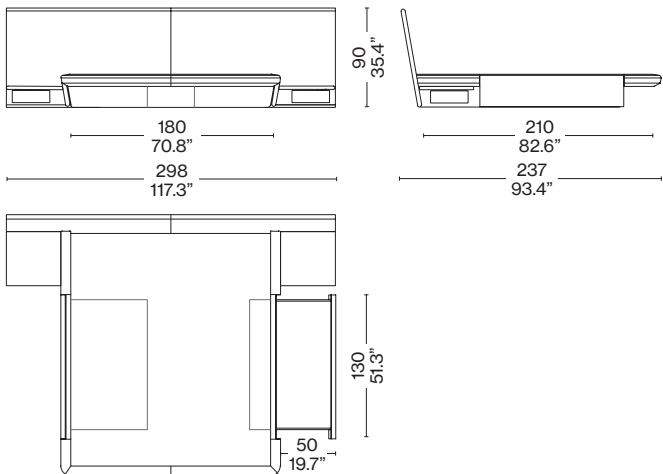

203
79.9"
230
90.6"

L42 E1 11

90
35.4"

160
62.9"
278
109.4"

200
78.7"
227
89.4"

L42 E1 12

L42 E1 13

L42 E1 14

L42 E1 15

L42 E1 16

L42 E1 K1

MISURE GIROLETTO - RETE/SOMMIER / BEDFRAME - SLAT/SOMMIER MEASURES

L42 F1 Q1

L42 F1 11

L42 F1 12

L42 F1 13

L42 F1 14

L42 F1 15

L42 F1 16

L42 F1 K1

L42 81

170
66.9"

39
15.3"

50
19.7"

50
19.7"

67
26.4"

50
19.7"

53
21.0"

66
26.2"

Ø 35
Ø 13.8"

Ø 50
Ø 19.7"