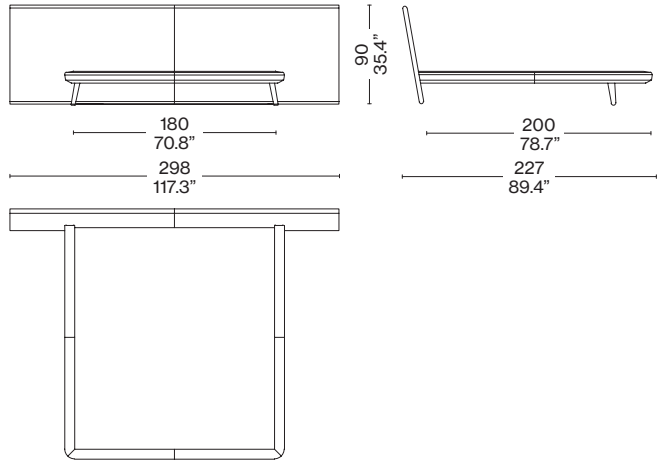

L42 A1 K1

MISURE GIROLETTO - RETE/SOMMIER / BEDFRAME - SLAT/SOMMIER MEASURES

L42 B1 Q1

L42 B1 11

L42 B1 12

L42 B1 13

L42 B1 14

L42 B1 15

L42 B1 16

L42 B1 K1

MISURE GIROLETTO - RETE/SOMMIER / BEDFRAME - SLAT/SOMMIER MEASURES

L42 C1 Q1

L42 C1 11

L42 C1 12

L42 C1 13

L42 C1 14

L42 C1 15

L42 C1 16

L42 C1 K1

MISURE GIROLETTO - RETE/SOMMIER / BEDFRAME - SLAT/SOMMIER MEASURES

L42 D1 Q1

L42 D1 11

L42 D1 12

L42 D1 13

L42 D1 14

L42 D1 15

L42 D1 16

L42 D1 K1

MISURE GIROLETTO - RETE/SOMMIER / BEDFRAME - SLAT/SOMMIER MEASURES

L42 E1 Q1

90
35.4"

153
60.2"
278
109.4"