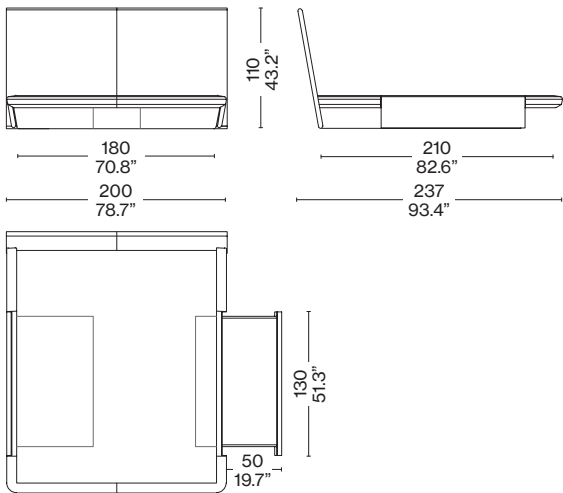

MISURE GIROLETTO - RETE/SOMMIER / BEDFRAME - SLAT/SOMMIER MEASURES

L42 A1 Q1

L42 A1 11

L42 A1 12

L42 A1 13

L42 A1 14

L42 A1 15

L42 A1 16

L42 A1 K1

MISURE GIROLETTO - RETE/SOMMIER / BEDFRAME - SLAT/SOMMIER MEASURES

L42 B1 Q1

L42 B1 11

L42 B1 12

L42 B1 13

L42 B1 14

L42 B1 15

L42 B1 16

L42 B1 K1

MISURE GIROLETTO - RETE/SOMMIER / BEDFRAME - SLAT/SOMMIER MEASURES

L42 C1 Q1

L42 C1 11

L42 C1 12

L42 C1 13

L42 C1 14

L42 D1 14

L42 D1 15

L42 D1 16

L42 D1 K1

MISURE GIROLETTO - RETE/SOMMIER / BEDFRAME - SLAT/SOMMIER MEASURES

L42 E1 Q1

90
35.4"

153
60.2"
278
109.4"