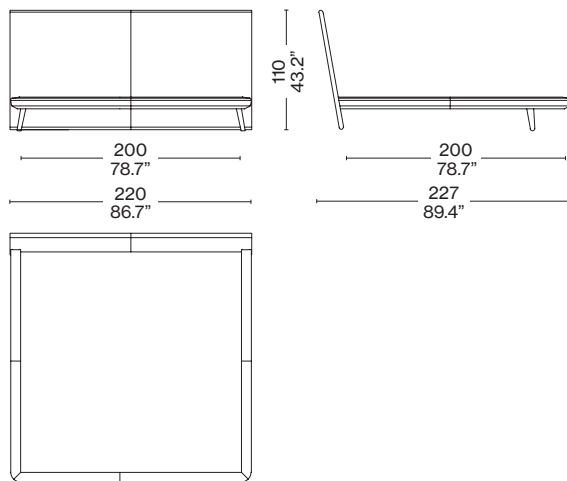

MISURE GIROLETTO - RETE/SOMMIER / BEDFRAME - SLAT/SOMMIER MEASURES

L42 A1 Q1

L42 A1 11

L42 A1 12

L42 A1 13

L42 A1 14

L42 A1 15

L42 A1 16

L42 A1 K1

MISURE GIROLETTO - RETE/SOMMIER / BEDFRAME - SLAT/SOMMIER MEASURES

L42 B1 Q1

L42 B1 11

L42 B1 12

L42 B1 13

L42 B1 14

L42 B1 15

L42 D1 14

L42 D1 15

L42 D1 16

L42 D1 K1

MISURE GIROLETTO - RETE/SOMMIER / BEDFRAME - SLAT/SOMMIER MEASURES

L42 E1 Q1

90
35.4"

153
60.2"
278
109.4"

50
19.7"

67
26.4"

50
19.7"

53
21.0"

66
26.2"

Ø 35
Ø 13.8"

Ø 50
Ø 19.7"