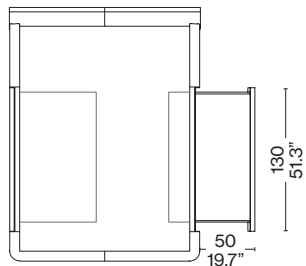

MISURE GIROLETTO - RETE/SOMMIER / BEDFRAME - SLAT/SOMMIER MEASURES

L42 A1 Q1

L42 A1 11

L42 A1 12

L42 A1 13

L42 A1 14

L42 A1 15

L42 A1 16

L42 A1 K1

MISURE GIROLETTO - RETE/SOMMIER / BEDFRAME - SLAT/SOMMIER MEASURES

L42 B1 Q1

L42 B1 11

L42 B1 12

L42 B1 13

L42 B1 14

L42 B1 15

L42 D1 14

L42 D1 15

L42 D1 16

L42 D1 K1

MISURE GIROLETTO - RETE/SOMMIER / BEDFRAME - SLAT/SOMMIER MEASURES

L42 E1 Q1

90
35.4"

153
60.2"
278
109.4"

50
19.7"

67
26.4"

50
19.7"

53
21.0"

66
26.2"

Ø 35
Ø 13.8"

Ø 50
Ø 19.7"