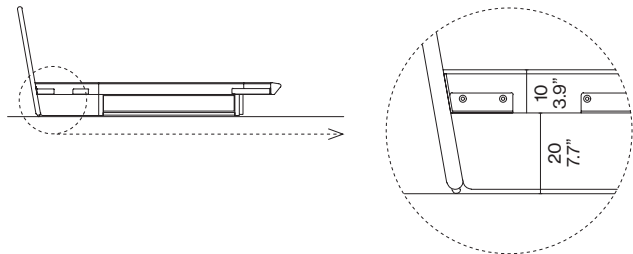

L42 B1 16

L42 B1 K1

MISURE GIROLETTO - RETE/SOMMIER / BEDFRAME - SLAT/SOMMIER MEASURES

L42 C1 Q1

L42 C1 11

L42 C1 12

L42 C1 13

L42 C1 14

L42 C1 15

L42 C1 16

L42 C1 K1

MISURE GIROLETTO - RETE/SOMMIER / BEDFRAME - SLAT/SOMMIER MEASURES

L42 D1 Q1

L42 D1 11

L42 D1 12

L42 D1 13

L42 D1 14

L42 D1 15

L42 D1 16

L42 D1 K1

MISURE GIROLETTO - RETE/SOMMIER / BEDFRAME - SLAT/SOMMIER MEASURES

L42 E1 Q1

90
35.4"

153
60.2"
278
109.4"