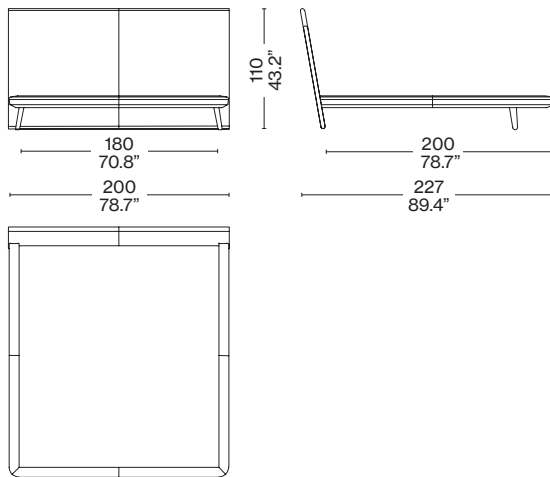

MISURE GIROLETTO - RETE/SOMMIER / BEDFRAME - SLAT/SOMMIER MEASURES

L42 A1 Q1

L42 A1 11

L42 A1 12

L42 A1 13

L42 A1 14

L42 A1 15

L42 A1 16

L42 A1 K1

MISURE GIROLETTO - RETE/SOMMIER / BEDFRAME - SLAT/SOMMIER MEASURES

L42 B1 Q1

L42 B1 11

L42 B1 12

L42 B1 13

L42 B1 14

L42 B1 15

L42 D1 14

L42 D1 15

L42 D1 16

L42 D1 K1

MISURE GIROLETTO - RETE/SOMMIER / BEDFRAME - SLAT/SOMMIER MEASURES

L42 E1 Q1

90
35.4"

153
60.2"
278
109.4"

50
19.7"

67
26.4"

50
19.7"

53
21.0"

66
26.2"

Ø 35
Ø 13.8"

Ø 50
Ø 19.7"