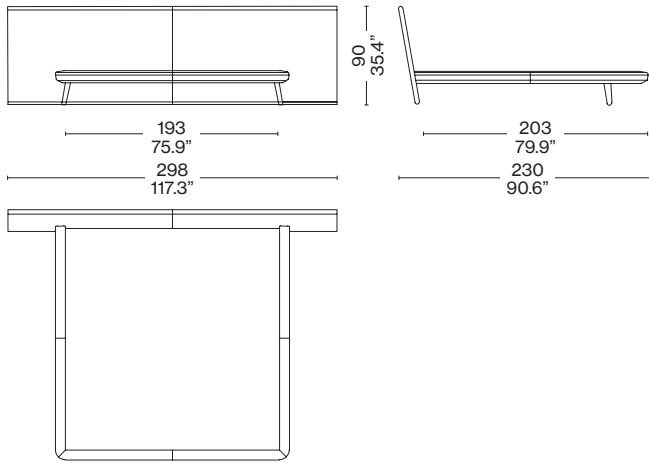

L42 A1 K1

MISURE GIROLETTO - RETE/SOMMIER / BEDFRAME - SLAT/SOMMIER MEASURES

L42 B1 Q1

L42 B1 11

L42 B1 12

L42 B1 13

L42 B1 14

L42 B1 15

L42 B1 16

L42 B1 K1

MISURE GIROLETTO - RETE/SOMMIER / BEDFRAME - SLAT/SOMMIER MEASURES

L42 C1 Q1

L42 C1 11

L42 C1 12

L42 C1 13

L42 C1 14

L42 C1 15

L42 C1 16

L42 C1 K1

MISURE GIROLETTO - RETE/SOMMIER / BEDFRAME - SLAT/SOMMIER MEASURES

L42 D1 Q1

L42 D1 11

L42 D1 12

L42 D1 13

L42 D1 14

L42 D1 15

L42 D1 16

L42 D1 K1

MISURE GIROLETTO - RETE/SOMMIER / BEDFRAME - SLAT/SOMMIER MEASURES

L42 E1 Q1

90
35.4"

153
60.2"
278
109.4"