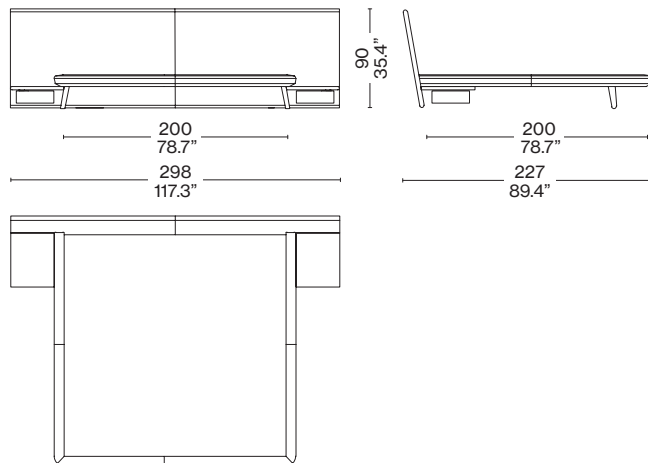

L42 D1 14

L42 D1 15

L42 D1 16

L42 D1 K1

MISURE GIROLETTO - RETE/SOMMIER / BEDFRAME - SLAT/SOMMIER MEASURES

L42 E1 Q1

90
35.4"

153
60.2"
278
109.4"

203
79.9"
230
90.6"

L42 E1 11

90
35.4"

160
62.9"
278
109.4"

200
78.7"
227
89.4"

L42 E1 12

L42 E1 13

L42 E1 14

L42 E1 15

L42 E1 16

L42 E1 K1

MISURE GIROLETTO - RETE/SOMMIER / BEDFRAME - SLAT/SOMMIER MEASURES

L42 F1 Q1

L42 F1 11

L42 F1 12

L42 F1 13

50
19.7"

67
26.4"

50
19.7"

53
21.0"

66
26.2"

Ø 35
Ø 13.8"

Ø 50
Ø 19.7"