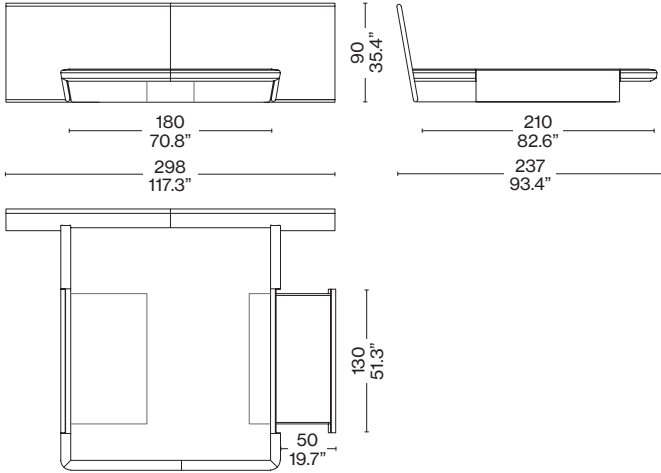

L42 B1 16

L42 B1 K1

MISURE GIROLETTO - RETE/SOMMIER / BEDFRAME - SLAT/SOMMIER MEASURES

L42 C1 Q1

L42 C1 11

L42 C1 12

L42 C1 13

L42 C1 14

L42 C1 15

L42 C1 16

L42 C1 K1

MISURE GIROLETTO - RETE/SOMMIER / BEDFRAME - SLAT/SOMMIER MEASURES

L42 D1 Q1

L42 D1 11

L42 D1 12

L42 D1 13

L42 D1 14

L42 D1 15

L42 D1 16

L42 D1 K1

MISURE GIROLETTO - RETE/SOMMIER / BEDFRAME - SLAT/SOMMIER MEASURES

L42 E1 Q1

90
35.4"

153
60.2"
278
109.4"

203
79.9"
230
90.6"

L42 E1 11

90
35.4"

160
62.9"
278
109.4"

200
78.7"
227
89.4"

L42 E1 12

L42 E1 13

L42 E1 14