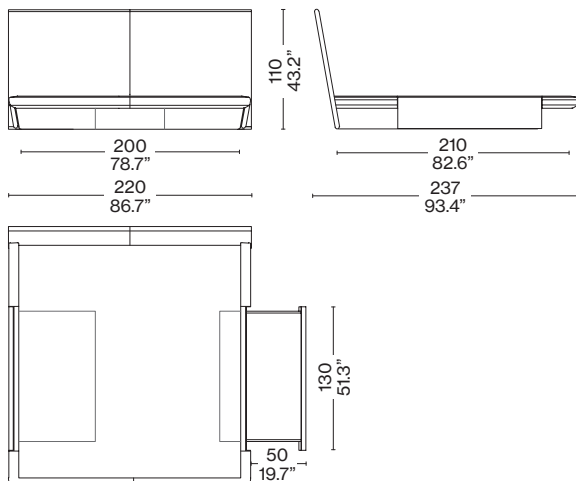

MISURE GIROLETTO - RETE/SOMMIER / BEDFRAME - SLAT/SOMMIER MEASURES

L42 A1 Q1

L42 A1 11

L42 A1 12

L42 A1 13

L42 A1 14

L42 A1 15

L42 A1 16

L42 A1 K1

MISURE GIROLETTO - RETE/SOMMIER / BEDFRAME - SLAT/SOMMIER MEASURES

L42 B1 Q1

L42 B1 11

L42 B1 12

L42 B1 13

L42 B1 14

L42 B1 15

L42 B1 16

L42 B1 K1

MISURE GIROLETTO - RETE/SOMMIER / BEDFRAME - SLAT/SOMMIER MEASURES

L42 C1 Q1

L42 C1 11

L42 C1 12

L42 C1 13

L42 C1 14

50
19.7"

67
26.4"

50
19.7"

53
21.0"

66
26.2"

Ø 35
Ø 13.8"

Ø 50
Ø 19.7"