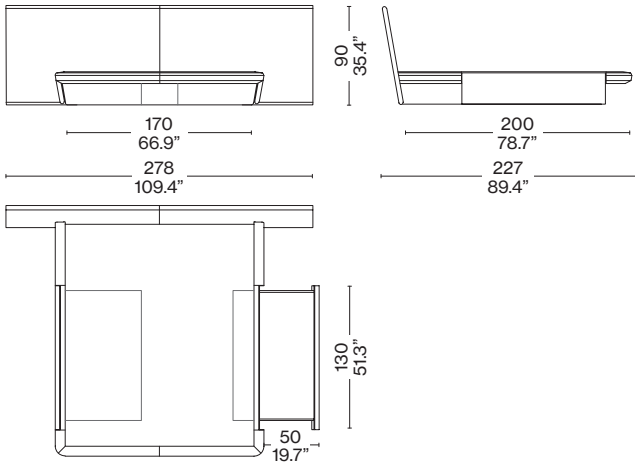

L42 B1 16

L42 B1 K1

MISURE GIROLETTO - RETE/SOMMIER / BEDFRAME - SLAT/SOMMIER MEASURES

L42 C1 Q1

L42 C1 11

L42 C1 12

L42 C1 13

L42 C1 14

L42 C1 15

L42 C1 16

L42 C1 K1

MISURE GIROLETTO - RETE/SOMMIER / BEDFRAME - SLAT/SOMMIER MEASURES

L42 D1 Q1

L42 D1 11

L42 D1 12

L42 D1 13

L42 D1 14

L42 D1 15

L42 D1 16

L42 D1 K1

MISURE GIROLETTO - RETE/SOMMIER / BEDFRAME - SLAT/SOMMIER MEASURES

L42 E1 Q1

90
35.4"

153
60.2"
278
109.4"

203
79.9"
230
90.6"

L42 E1 11

90
35.4"

160
62.9"
278
109.4"

200
78.7"
227
89.4"

L42 E1 12

L42 E1 13

L42 E1 14