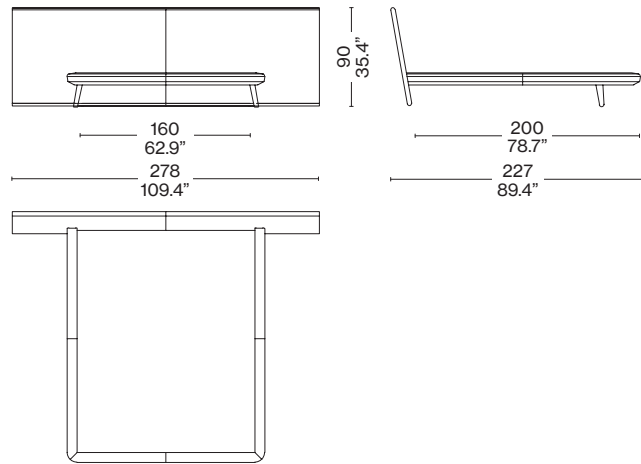

L42 A1 K1

MISURE GIROLETTO - RETE/SOMMIER / BEDFRAME - SLAT/SOMMIER MEASURES

L42 B1 Q1

L42 B1 11

L42 B1 12

L42 B1 13

L42 B1 14

L42 B1 15

L42 B1 16

L42 B1 K1

MISURE GIROLETTO - RETE/SOMMIER / BEDFRAME - SLAT/SOMMIER MEASURES

L42 C1 Q1

L42 C1 11

L42 C1 12

L42 C1 13

L42 C1 14

L42 C1 15

L42 C1 16

L42 C1 K1

MISURE GIROLETTO - RETE/SOMMIER / BEDFRAME - SLAT/SOMMIER MEASURES

L42 D1 Q1

L42 D1 11

L42 D1 12

L42 D1 13

L42 D1 14

L42 D1 15

L42 D1 16

L42 D1 K1

MISURE GIROLETTO - RETE/SOMMIER / BEDFRAME - SLAT/SOMMIER MEASURES

L42 E1 Q1

90
35.4"

153
60.2"
278
109.4"