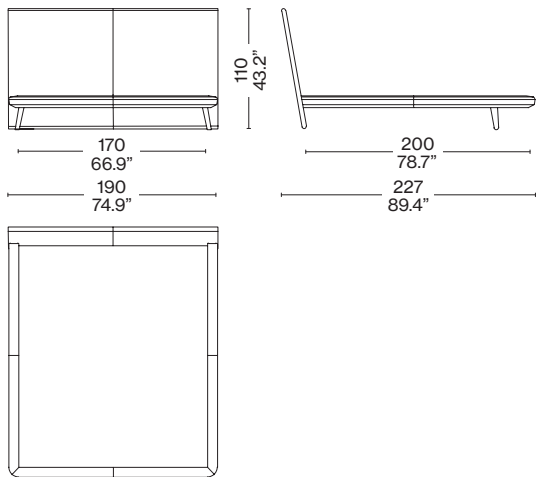

MISURE GIROLETTO - RETE/SOMMIER / BEDFRAME - SLAT/SOMMIER MEASURES

L42 A1 Q1

L42 A1 11

L42 A1 12

L42 A1 13

L42 A1 14

L42 A1 15

L42 A1 16

L42 A1 K1

MISURE GIROLETTO - RETE/SOMMIER / BEDFRAME - SLAT/SOMMIER MEASURES

L42 B1 Q1

L42 B1 11

L42 B1 12

L42 B1 13

L42 B1 14

L42 B1 15

L42 D1 14

L42 D1 15

L42 D1 16

L42 D1 K1

MISURE GIROLETTO - RETE/SOMMIER / BEDFRAME - SLAT/SOMMIER MEASURES

L42 E1 Q1

90
35.4"

153
60.2"
278
109.4"

50
19.7"

67
26.4"

50
19.7"

53
21.0"

66
26.2"

Ø 35
Ø 13.8"

Ø 50
Ø 19.7"