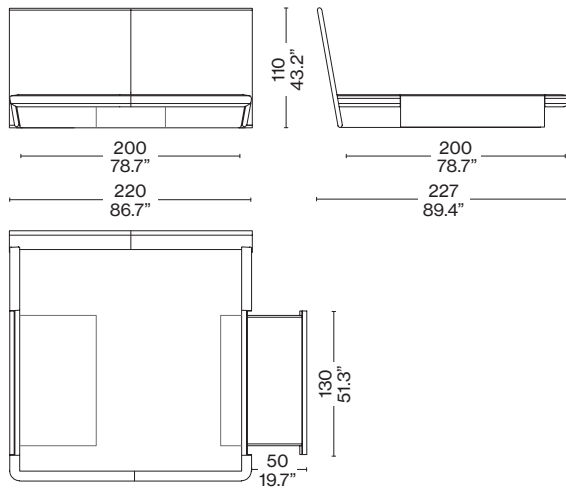

MISURE GIROLETTO - RETE/SOMMIER / BEDFRAME - SLAT/SOMMIER MEASURES

L42 A1 Q1

L42 A1 11

L42 A1 12

L42 A1 13

L42 A1 14

L42 A1 15

L42 A1 16

L42 A1 K1

MISURE GIROLETTO - RETE/SOMMIER / BEDFRAME - SLAT/SOMMIER MEASURES

L42 B1 Q1

L42 B1 11

L42 B1 12

L42 B1 13

L42 B1 14

L42 B1 15

L42 B1 16

L42 B1 K1

MISURE GIROLETTO - RETE/SOMMIER / BEDFRAME - SLAT/SOMMIER MEASURES

L42 C1 Q1

L42 C1 11

L42 C1 12

L42 C1 13

L42 C1 14

50
19.7"

67
26.4"

50
19.7"

53
21.0"

66
26.2"

Ø 35
Ø 13.8"

Ø 50
Ø 19.7"