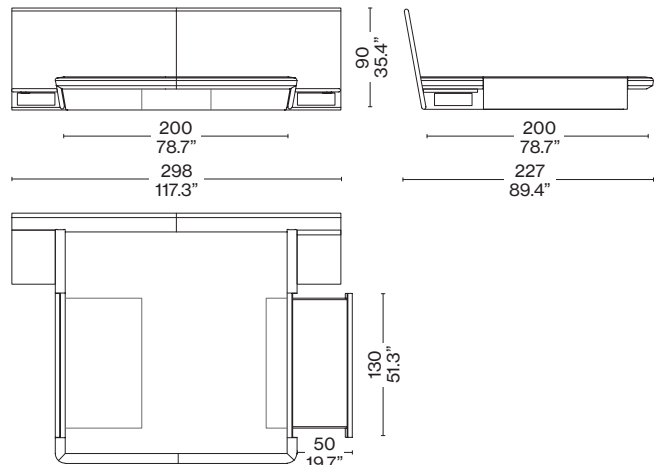

203
79.9"
230
90.6"

L42 E1 11

90
35.4"

160
62.9"
278
109.4"

200
78.7"
227
89.4"

L42 E1 12

L42 E1 13

L42 E1 14

L42 E1 15

L42 E1 16

L42 E1 K1

MISURE GIROLETTO - RETE/SOMMIER / BEDFRAME - SLAT/SOMMIER MEASURES

L42 F1 Q1

L42 F1 11

L42 F1 12

L42 F1 13

L42 F1 14

L42 F1 15

L42 F1 16

L42 F1 K1

L42 81

170
66.9"

39
15.3"

50
19.7"

50
19.7"

67
26.4"

50
19.7"

53
21.0"

66
26.2"

Ø 35
Ø 13.8"

Ø 50
Ø 19.7"