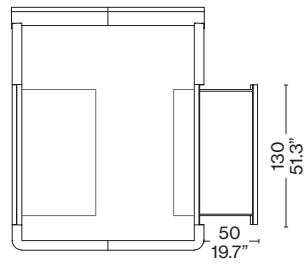

MISURE GIROLETTO - RETE/SOMMIER / BEDFRAME - SLAT/SOMMIER MEASURES

L42 A1 Q1

L42 A1 11

L42 A1 12

L42 A1 13

L42 A1 14

L42 A1 15

L42 A1 16

L42 A1 K1

MISURE GIROLETTO - RETE/SOMMIER / BEDFRAME - SLAT/SOMMIER MEASURES

L42 B1 Q1

L42 B1 11

L42 B1 12

L42 B1 13

L42 B1 14

L42 B1 15

L42 B1 16

L42 B1 K1

MISURE GIROLETTO - RETE/SOMMIER / BEDFRAME - SLAT/SOMMIER MEASURES

L42 C1 Q1

L42 C1 11

L42 C1 12

L42 C1 13

L42 C1 14

L42 D1 14

L42 D1 15

L42 D1 16

L42 D1 K1

MISURE GIROLETTO - RETE/SOMMIER / BEDFRAME - SLAT/SOMMIER MEASURES

L42 E1 Q1

90
35.4"

153
60.2"
278
109.4"