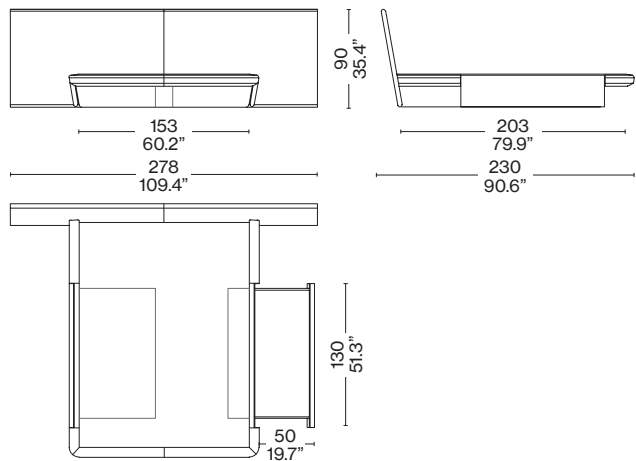

L42 B1 16

L42 B1 K1

MISURE GIROLETTO - RETE/SOMMIER / BEDFRAME - SLAT/SOMMIER MEASURES

L42 C1 Q1

L42 C1 11

L42 C1 12

L42 C1 13

L42 C1 14

L42 C1 15

L42 C1 16

L42 C1 K1

MISURE GIROLETTO - RETE/SOMMIER / BEDFRAME - SLAT/SOMMIER MEASURES

L42 D1 Q1

L42 D1 11

L42 D1 12

L42 D1 13

L42 D1 14

L42 D1 15

L42 D1 16

L42 D1 K1

MISURE GIROLETTO - RETE/SOMMIER / BEDFRAME - SLAT/SOMMIER MEASURES

L42 E1 Q1

90
35.4"

153
60.2"
278
109.4"

203
79.9"
230
90.6"

L42 E1 11

90
35.4"

160
62.9"
278
109.4"

200
78.7"
227
89.4"

L42 E1 12

L42 E1 13

L42 E1 14