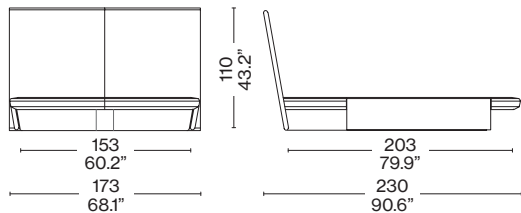

MISURE GIROLETTO - RETE/SOMMIER / BEDFRAME - SLAT/SOMMIER MEASURES

L42 A1 Q1

L42 A1 11

L42 A1 12

L42 A1 13

L42 A1 14

L42 A1 15

L42 A1 16

L42 A1 K1

MISURE GIROLETTO - RETE/SOMMIER / BEDFRAME - SLAT/SOMMIER MEASURES

L42 B1 Q1

L42 B1 11

L42 B1 12

L42 B1 13

L42 B1 14

L42 B1 15

L42 D1 14

L42 D1 15

L42 D1 16

L42 D1 K1

MISURE GIROLETTO - RETE/SOMMIER / BEDFRAME - SLAT/SOMMIER MEASURES

L42 E1 Q1

90
35.4"

153
60.2"
278
109.4"