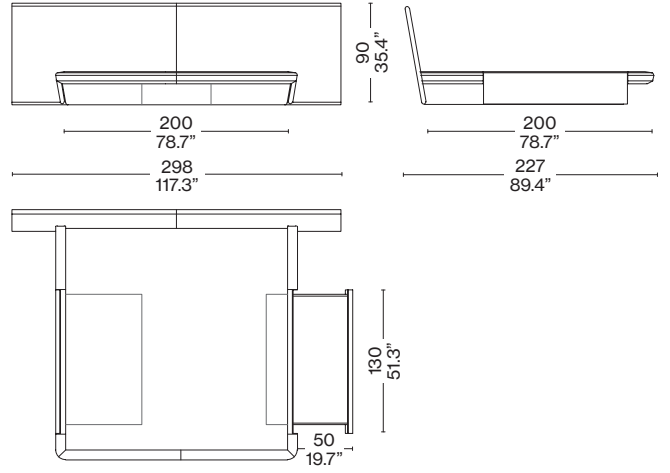

L42 B1 16

L42 B1 K1

MISURE GIROLETTO - RETE/SOMMIER / BEDFRAME - SLAT/SOMMIER MEASURES

L42 C1 Q1

L42 C1 11

L42 C1 12

L42 C1 13

L42 C1 14

L42 C1 15

L42 C1 16

L42 C1 K1

MISURE GIROLETTO - RETE/SOMMIER / BEDFRAME - SLAT/SOMMIER MEASURES

L42 D1 Q1

L42 D1 11

L42 D1 12

L42 D1 13

L42 D1 14

L42 D1 15

L42 D1 16

L42 D1 K1

MISURE GIROLETTO - RETE/SOMMIER / BEDFRAME - SLAT/SOMMIER MEASURES

L42 E1 Q1

90
35.4"

153
60.2"
278
109.4"

203
79.9"
230
90.6"

L42 E1 11

90
35.4"

160
62.9"
278
109.4"

200
78.7"
227
89.4"

L42 E1 12

L42 E1 13

L42 E1 14