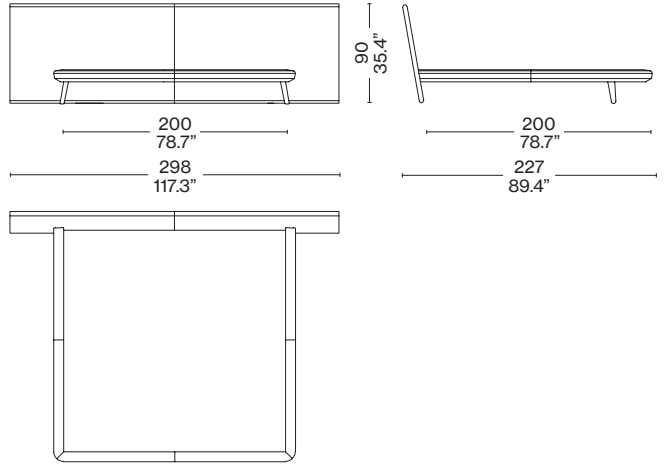

L42 A1 K1

MISURE GIROLETTO - RETE/SOMMIER / BEDFRAME - SLAT/SOMMIER MEASURES

L42 B1 Q1

L42 B1 11

L42 B1 12

L42 B1 13

L42 B1 14

L42 B1 15

L42 B1 16

L42 B1 K1

MISURE GIROLETTO - RETE/SOMMIER / BEDFRAME - SLAT/SOMMIER MEASURES

L42 C1 Q1

L42 C1 11

L42 C1 12

L42 C1 13

L42 C1 14

L42 C1 15

L42 C1 16

L42 C1 K1

MISURE GIROLETTO - RETE/SOMMIER / BEDFRAME - SLAT/SOMMIER MEASURES

L42 D1 Q1

L42 D1 11

L42 D1 12

L42 D1 13

L42 D1 14

L42 D1 15

L42 D1 16

L42 D1 K1

MISURE GIROLETTO - RETE/SOMMIER / BEDFRAME - SLAT/SOMMIER MEASURES

L42 E1 Q1

90
35.4"

153
60.2"
278
109.4"