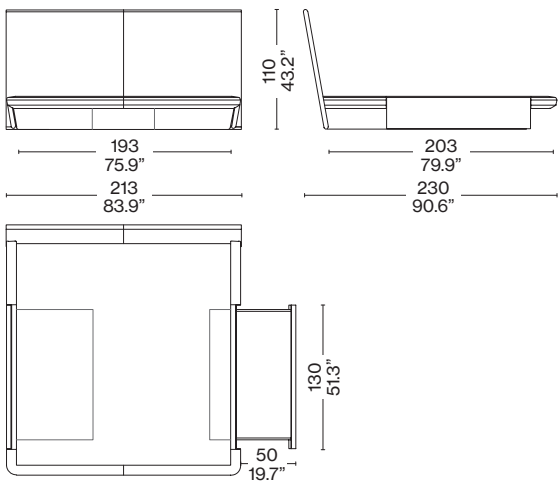

MISURE GIROLETTO - RETE/SOMMIER / BEDFRAME - SLAT/SOMMIER MEASURES

L42 A1 Q1

L42 A1 11

L42 A1 12

L42 A1 13

L42 A1 14

L42 A1 15

L42 A1 16

L42 A1 K1

MISURE GIROLETTO - RETE/SOMMIER / BEDFRAME - SLAT/SOMMIER MEASURES

L42 B1 Q1

L42 B1 11

L42 B1 12

L42 B1 13

L42 B1 14

L42 B1 15

L42 B1 16

L42 B1 K1

MISURE GIROLETTO - RETE/SOMMIER / BEDFRAME - SLAT/SOMMIER MEASURES

L42 C1 Q1

L42 C1 11

L42 C1 12

L42 C1 13

L42 C1 14

L42 D1 14

L42 D1 15

L42 D1 16

L42 D1 K1

MISURE GIROLETTO - RETE/SOMMIER / BEDFRAME - SLAT/SOMMIER MEASURES

L42 E1 Q1

90
35.4"

153
60.2"
278
109.4"