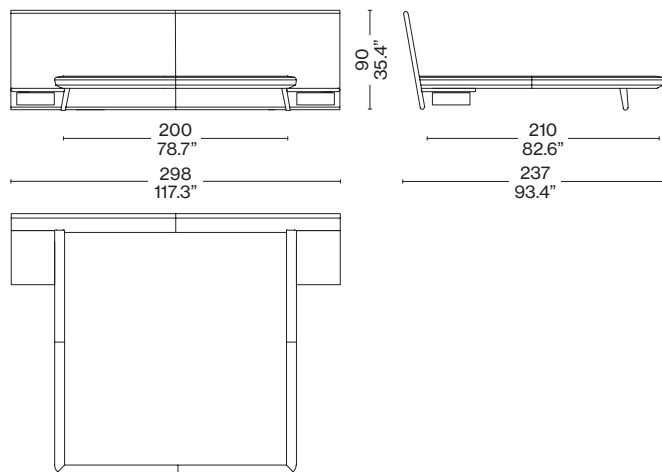

L42 D1 14

L42 D1 15

L42 D1 16

L42 D1 K1

MISURE GIROLETTO - RETE/SOMMIER / BEDFRAME - SLAT/SOMMIER MEASURES

L42 E1 Q1

90
35.4"

153
60.2"
278
109.4"

203
79.9"
230
90.6"

L42 E1 11

90
35.4"

160
62.9"
278
109.4"

200
78.7"
227
89.4"

L42 E1 12

L42 E1 13

L42 E1 14

L42 E1 15

L42 E1 16

L42 E1 K1

MISURE GIROLETTO - RETE/SOMMIER / BEDFRAME - SLAT/SOMMIER MEASURES

L42 F1 Q1

L42 F1 11

L42 F1 12

L42 F1 13

50
19.7"

67
26.4"

50
19.7"

53
21.0"

66
26.2"

Ø 35
Ø 13.8"

Ø 50
Ø 19.7"