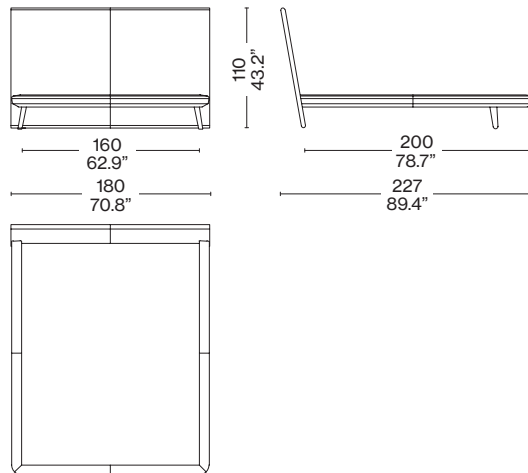

MISURE GIROLETTO - RETE/SOMMIER / BEDFRAME - SLAT/SOMMIER MEASURES

L42 A1 Q1

L42 A1 11

L42 A1 12

L42 A1 13

L42 A1 14

L42 A1 15

L42 A1 16

L42 A1 K1

MISURE GIROLETTO - RETE/SOMMIER / BEDFRAME - SLAT/SOMMIER MEASURES

L42 B1 Q1

L42 B1 11

L42 B1 12

L42 B1 13

L42 B1 14

L42 B1 15

L42 D1 14

L42 D1 15

L42 D1 16

L42 D1 K1

MISURE GIROLETTO - RETE/SOMMIER / BEDFRAME - SLAT/SOMMIER MEASURES

L42 E1 Q1

90
35.4"

153
60.2"
278
109.4"

50
19.7"

67
26.4"

50
19.7"

53
21.0"

66
26.2"

Ø 35
Ø 13.8"

Ø 50
Ø 19.7"