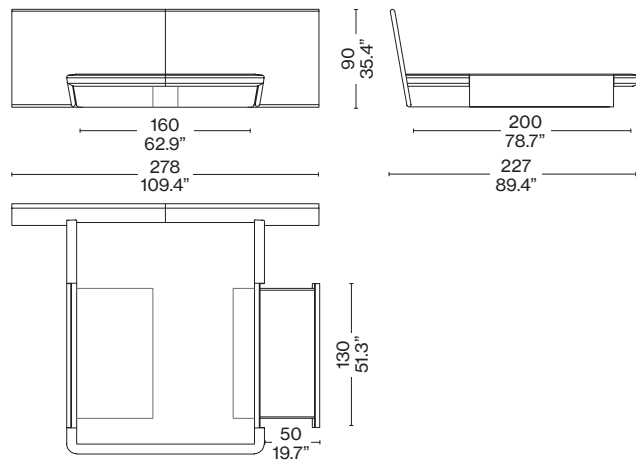

L42 B1 16

L42 B1 K1

MISURE GIROLETTO - RETE/SOMMIER / BEDFRAME - SLAT/SOMMIER MEASURES

L42 C1 Q1

L42 C1 11

L42 C1 12

L42 C1 13

L42 C1 14

L42 C1 15

L42 C1 16

L42 C1 K1

MISURE GIROLETTO - RETE/SOMMIER / BEDFRAME - SLAT/SOMMIER MEASURES

L42 D1 Q1

L42 D1 11

L42 D1 12

L42 D1 13

L42 D1 14

L42 D1 15

L42 D1 16

L42 D1 K1

MISURE GIROLETTO - RETE/SOMMIER / BEDFRAME - SLAT/SOMMIER MEASURES

L42 E1 Q1

90
35.4"

153
60.2"
278
109.4"

203
79.9"
230
90.6"

L42 E1 11

90
35.4"

160
62.9"
278
109.4"

200
78.7"
227
89.4"

L42 E1 12

L42 E1 13

L42 E1 14