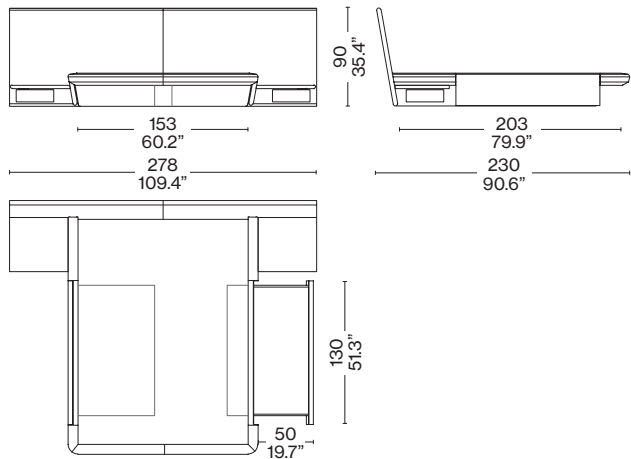

203
79.9"
230
90.6"

L42 E1 11

90
35.4"

160
62.9"
278
109.4"

200
78.7"
227
89.4"

L42 E1 12

L42 E1 13

L42 E1 14

L42 E1 15

L42 E1 16

L42 E1 K1

MISURE GIROLETTO - RETE/SOMMIER / BEDFRAME - SLAT/SOMMIER MEASURES

L42 F1 Q1

L42 F1 11

L42 F1 12

L42 F1 13

L42 F1 14

L42 F1 15

L42 F1 16

L42 F1 K1

L42 81

170
66.9"

39
15.3"

50
19.7"

50
19.7"

67
26.4"

50
19.7"

53
21.0"

66
26.2"

Ø 35
Ø 13.8"

Ø 50
Ø 19.7"