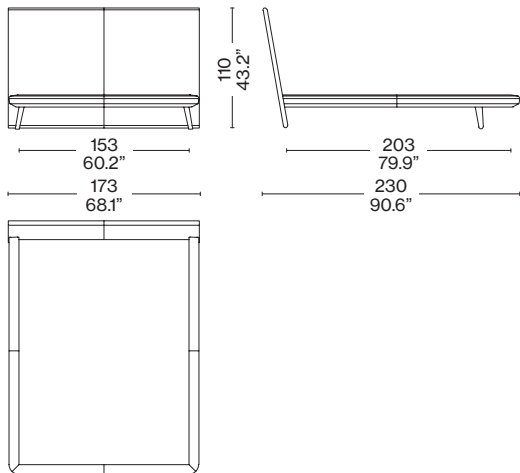

MISURE GIROLETTO - RETE/SOMMIER / BEDFRAME - SLAT/SOMMIER MEASURES

L42 A1 Q1

L42 A1 11

L42 A1 12

L42 A1 13

L42 A1 14

L42 A1 15

L42 A1 16

L42 A1 K1

MISURE GIROLETTO - RETE/SOMMIER / BEDFRAME - SLAT/SOMMIER MEASURES

L42 B1 Q1

L42 B1 11

L42 B1 12

L42 B1 13

L42 B1 14

L42 B1 15

L42 D1 14

L42 D1 15

L42 D1 16

L42 D1 K1

MISURE GIROLETTO - RETE/SOMMIER / BEDFRAME - SLAT/SOMMIER MEASURES

L42 E1 Q1

90
35.4"

153
60.2"
278
109.4"

50
19.7"

67
26.4"

50
19.7"

53
21.0"

66
26.2"

Ø 35
Ø 13.8"

Ø 50
Ø 19.7"