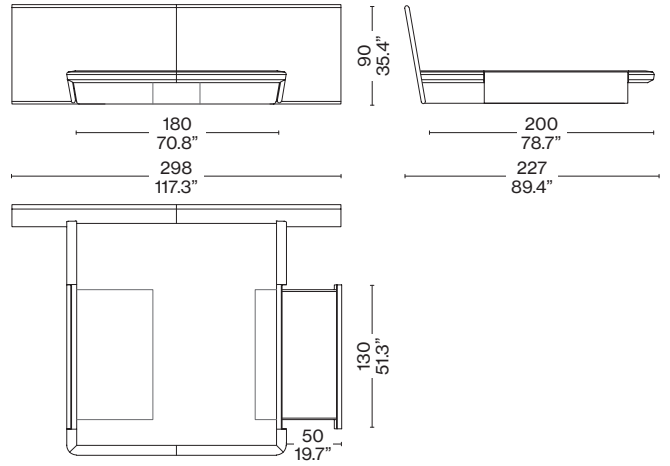

L42 B1 16

L42 B1 K1

MISURE GIROLETTO - RETE/SOMMIER / BEDFRAME - SLAT/SOMMIER MEASURES

L42 C1 Q1

L42 C1 11

L42 C1 12

L42 C1 13

L42 C1 14

L42 C1 15

L42 C1 16

L42 C1 K1

MISURE GIROLETTO - RETE/SOMMIER / BEDFRAME - SLAT/SOMMIER MEASURES

L42 D1 Q1

L42 D1 11

L42 D1 12

L42 D1 13

L42 D1 14

L42 D1 15

L42 D1 16

L42 D1 K1

MISURE GIROLETTO - RETE/SOMMIER / BEDFRAME - SLAT/SOMMIER MEASURES

L42 E1 Q1

90
35.4"

153
60.2"
278
109.4"

203
79.9"
230
90.6"

L42 E1 11

90
35.4"

160
62.9"
278
109.4"

200
78.7"
227
89.4"

L42 E1 12

L42 E1 13

L42 E1 14