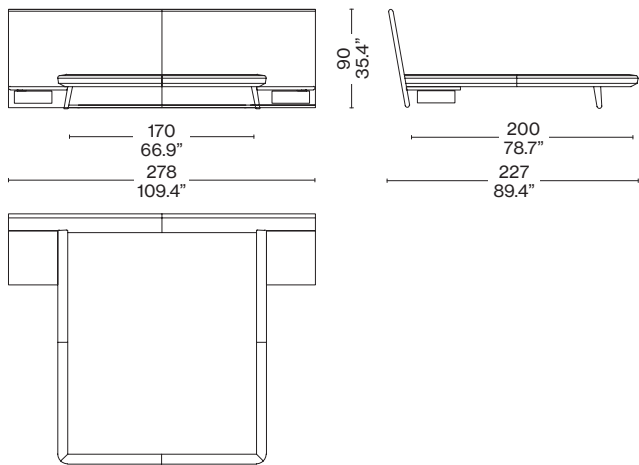

L42 D1 14

L42 D1 15

L42 D1 16

L42 D1 K1

MISURE GIROLETTO - RETE/SOMMIER / BEDFRAME - SLAT/SOMMIER MEASURES

L42 E1 Q1

90
35.4"

153
60.2"
278
109.4"

203
79.9"
230
90.6"

L42 E1 11

90
35.4"

160
62.9"
278
109.4"

200
78.7"
227
89.4"

L42 E1 12

L42 E1 13

L42 E1 14

L42 E1 15

L42 E1 16

L42 E1 K1

MISURE GIROLETTO - RETE/SOMMIER / BEDFRAME - SLAT/SOMMIER MEASURES

L42 F1 Q1

L42 F1 11

L42 F1 12

L42 F1 13

50
19.7"

67
26.4"

50
19.7"

53
21.0"

66
26.2"

Ø 35
Ø 13.8"

Ø 50
Ø 19.7"