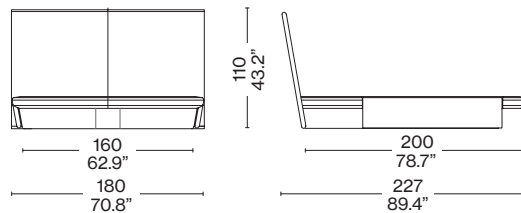

MISURE GIROLETTO - RETE/SOMMIER / BEDFRAME - SLAT/SOMMIER MEASURES

L42 A1 Q1

L42 A1 11

L42 A1 12

L42 A1 13

L42 A1 14

L42 A1 15

L42 A1 16

L42 A1 K1

MISURE GIROLETTO - RETE/SOMMIER / BEDFRAME - SLAT/SOMMIER MEASURES

L42 B1 Q1

L42 B1 11

L42 B1 12

L42 B1 13

L42 B1 14

L42 B1 15

L42 B1 16

L42 B1 K1

MISURE GIROLETTO - RETE/SOMMIER / BEDFRAME - SLAT/SOMMIER MEASURES

L42 C1 Q1

L42 C1 11

L42 C1 12

L42 C1 13

L42 C1 14

L42 D1 14

L42 D1 15

L42 D1 16

L42 D1 K1

MISURE GIROLETTO - RETE/SOMMIER / BEDFRAME - SLAT/SOMMIER MEASURES

L42 E1 Q1

90
35.4"

153
60.2"
278
109.4"