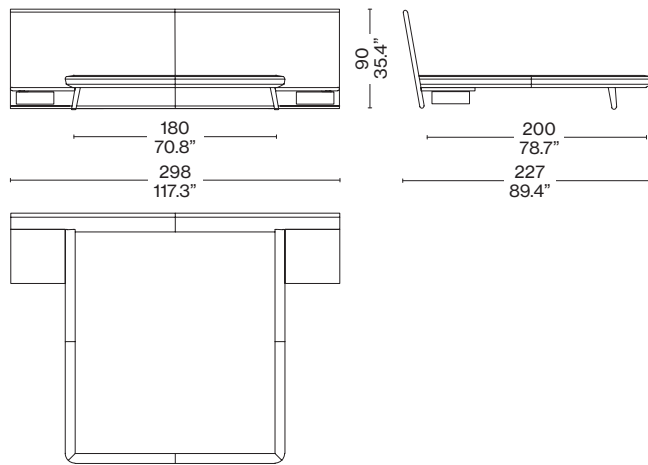

L42 D1 14

L42 D1 15

L42 D1 16

L42 D1 K1

MISURE GIROLETTO - RETE/SOMMIER / BEDFRAME - SLAT/SOMMIER MEASURES

L42 E1 Q1

90
35.4"

153
60.2"
278
109.4"

203
79.9"
230
90.6"

L42 E1 11

90
35.4"

160
62.9"
278
109.4"

200
78.7"
227
89.4"

L42 E1 12

L42 E1 13

L42 E1 14

L42 E1 15

L42 E1 16

L42 E1 K1

MISURE GIROLETTO - RETE/SOMMIER / BEDFRAME - SLAT/SOMMIER MEASURES

L42 F1 Q1

L42 F1 11

L42 F1 12

L42 F1 13

50
19.7"

67
26.4"

50
19.7"

53
21.0"

66
26.2"

Ø 35
Ø 13.8"

Ø 50
Ø 19.7"