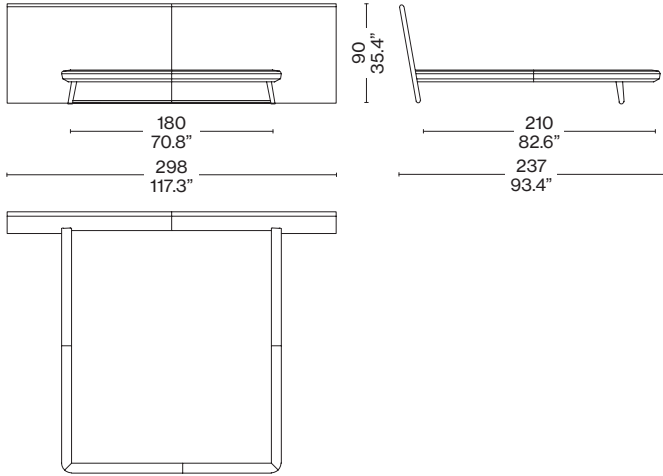

L42 A1 K1

MISURE GIROLETTO - RETE/SOMMIER / BEDFRAME - SLAT/SOMMIER MEASURES

L42 B1 Q1

L42 B1 11

L42 B1 12

L42 B1 13

L42 B1 14

L42 B1 15

L42 B1 16

L42 B1 K1

MISURE GIROLETTO - RETE/SOMMIER / BEDFRAME - SLAT/SOMMIER MEASURES

L42 C1 Q1

L42 C1 11

L42 C1 12

L42 C1 13

L42 C1 14

L42 C1 15

L42 C1 16

L42 C1 K1

MISURE GIROLETTO - RETE/SOMMIER / BEDFRAME - SLAT/SOMMIER MEASURES

L42 D1 Q1

L42 D1 11

L42 D1 12

L42 D1 13

L42 D1 14

L42 D1 15

L42 D1 16

L42 D1 K1

MISURE GIROLETTO - RETE/SOMMIER / BEDFRAME - SLAT/SOMMIER MEASURES

L42 E1 Q1

90
35.4"

153
60.2"
278
109.4"