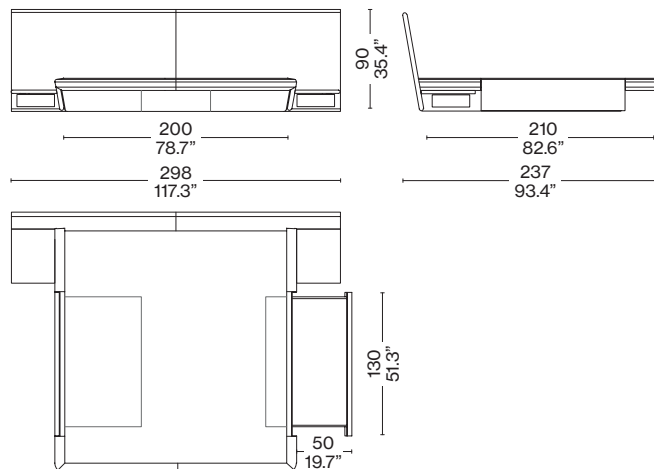

203
79.9"
230
90.6"

L42 E1 11

90
35.4"

160
62.9"
278
109.4"

200
78.7"
227
89.4"

L42 E1 12

L42 E1 13

L42 E1 14

L42 E1 15

L42 E1 16

L42 E1 K1

MISURE GIROLETTO - RETE/SOMMIER / BEDFRAME - SLAT/SOMMIER MEASURES

L42 F1 Q1

L42 F1 11

L42 F1 12

L42 F1 13

L42 F1 14

L42 F1 15

L42 F1 16

L42 F1 K1

L42 81

170
66.9"

39
15.3"

50
19.7"

50
19.7"

67
26.4"

50
19.7"

53
21.0"

66
26.2"

Ø 35
Ø 13.8"

Ø 50
Ø 19.7"