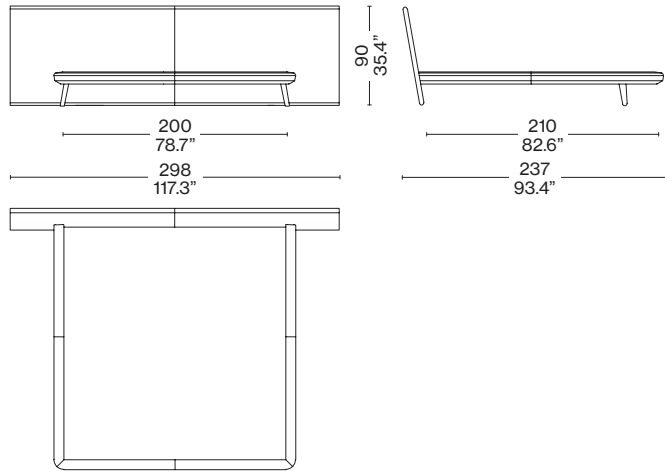

L42 A1 K1

MISURE GIROLETTO - RETE/SOMMIER / BEDFRAME - SLAT/SOMMIER MEASURES

L42 B1 Q1

L42 B1 11

L42 B1 12

L42 B1 13

L42 B1 14

L42 B1 15

L42 B1 16

L42 B1 K1

MISURE GIROLETTO - RETE/SOMMIER / BEDFRAME - SLAT/SOMMIER MEASURES

L42 C1 Q1

L42 C1 11

L42 C1 12

L42 C1 13

L42 C1 14

L42 C1 15

L42 C1 16

L42 C1 K1

MISURE GIROLETTO - RETE/SOMMIER / BEDFRAME - SLAT/SOMMIER MEASURES

L42 D1 Q1

L42 D1 11

L42 D1 12

L42 D1 13

L42 D1 14

L42 D1 15

L42 D1 16

L42 D1 K1

MISURE GIROLETTO - RETE/SOMMIER / BEDFRAME - SLAT/SOMMIER MEASURES

L42 E1 Q1

90
35.4"

153
60.2"
278
109.4"