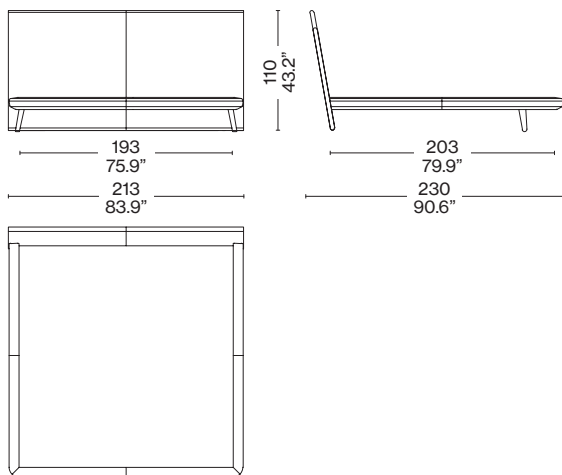

MISURE GIROLETTO - RETE/SOMMIER / BEDFRAME - SLAT/SOMMIER MEASURES

L42 A1 Q1

L42 A1 11

L42 A1 12

L42 A1 13

L42 A1 14

L42 A1 15

L42 A1 16

L42 A1 K1

MISURE GIROLETTO - RETE/SOMMIER / BEDFRAME - SLAT/SOMMIER MEASURES

L42 B1 Q1

L42 B1 11

L42 B1 12

L42 B1 13

L42 B1 14

L42 B1 15

L42 D1 14

L42 D1 15

L42 D1 16

L42 D1 K1

MISURE GIROLETTO - RETE/SOMMIER / BEDFRAME - SLAT/SOMMIER MEASURES

L42 E1 Q1

90
35.4"

153
60.2"
278
109.4"

50
19.7"

67
26.4"

50
19.7"

53
21.0"

66
26.2"

Ø 35
Ø 13.8"

Ø 50
Ø 19.7"