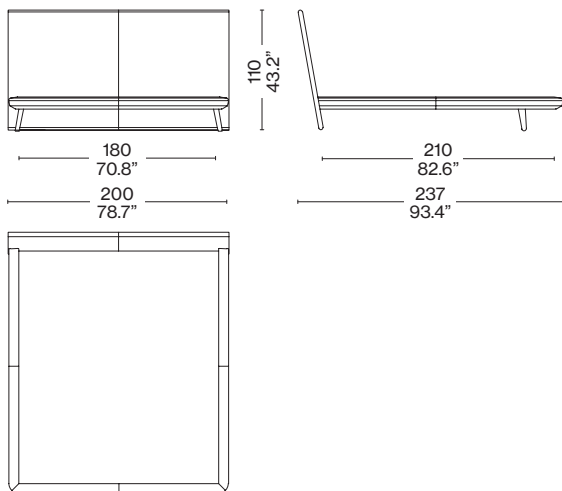

MISURE GIROLETTO - RETE/SOMMIER / BEDFRAME - SLAT/SOMMIER MEASURES

L42 A1 Q1

L42 A1 11

L42 A1 12

L42 A1 13

L42 A1 14

L42 A1 15

L42 A1 16

L42 A1 K1

MISURE GIROLETTO - RETE/SOMMIER / BEDFRAME - SLAT/SOMMIER MEASURES

L42 B1 Q1

L42 B1 11

L42 B1 12

L42 B1 13

L42 B1 14

L42 B1 15

L42 D1 14

L42 D1 15

L42 D1 16

L42 D1 K1

MISURE GIROLETTO - RETE/SOMMIER / BEDFRAME - SLAT/SOMMIER MEASURES

L42 E1 Q1

90
35.4"

153
60.2"
278
109.4"

50
19.7"

67
26.4"

50
19.7"

53
21.0"

66
26.2"

Ø 35
Ø 13.8"

Ø 50
Ø 19.7"