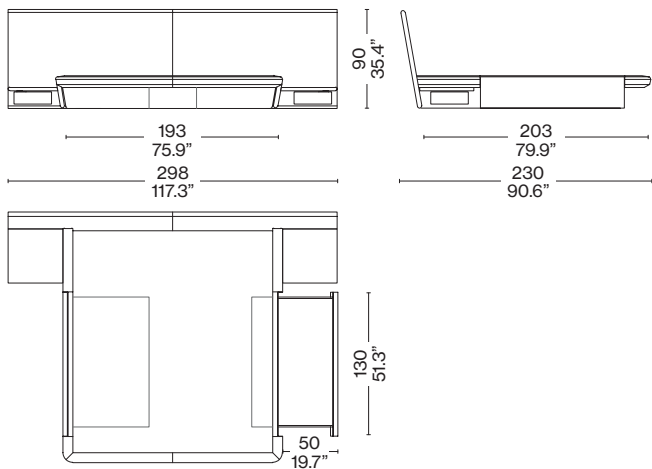

203
79.9"
230
90.6"

L42 E1 11

90
35.4"

160
62.9"
278
109.4"

200
78.7"
227
89.4"

L42 E1 12

L42 E1 13

L42 E1 14

L42 E1 15

L42 E1 16

L42 E1 K1

MISURE GIROLETTO - RETE/SOMMIER / BEDFRAME - SLAT/SOMMIER MEASURES

L42 F1 Q1

L42 F1 11

L42 F1 12

L42 F1 13

L42 F1 14

L42 F1 15

L42 F1 16

L42 F1 K1

L42 81

170
66.9"

39
15.3"

50
19.7"

50
19.7"

67
26.4"

50
19.7"

53
21.0"

66
26.2"

Ø 35
Ø 13.8"

Ø 50
Ø 19.7"