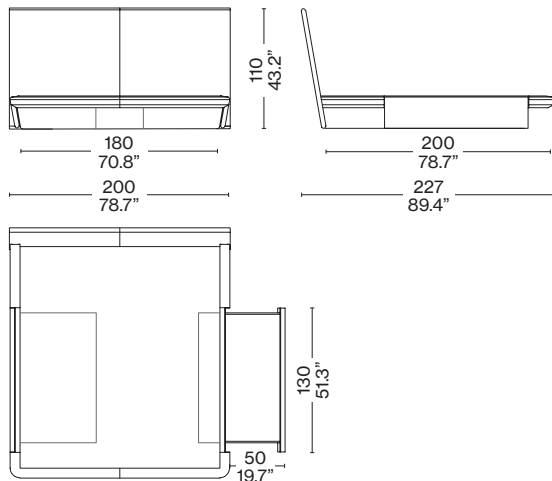

MISURE GIROLETTO - RETE/SOMMIER / BEDFRAME - SLAT/SOMMIER MEASURES

L42 A1 Q1

L42 A1 11

L42 A1 12

L42 A1 13

L42 A1 14

L42 A1 15

L42 A1 16

L42 A1 K1

MISURE GIROLETTO - RETE/SOMMIER / BEDFRAME - SLAT/SOMMIER MEASURES

L42 B1 Q1

L42 B1 11

L42 B1 12

L42 B1 13

L42 B1 14

L42 B1 15

L42 B1 16

L42 B1 K1

MISURE GIROLETTO - RETE/SOMMIER / BEDFRAME - SLAT/SOMMIER MEASURES

L42 C1 Q1

L42 C1 11

L42 C1 12

L42 C1 13

L42 C1 14

L42 D1 14

L42 D1 15

L42 D1 16

L42 D1 K1

MISURE GIROLETTO - RETE/SOMMIER / BEDFRAME - SLAT/SOMMIER MEASURES

L42 E1 Q1

90
35.4"

153
60.2"
278
109.4"