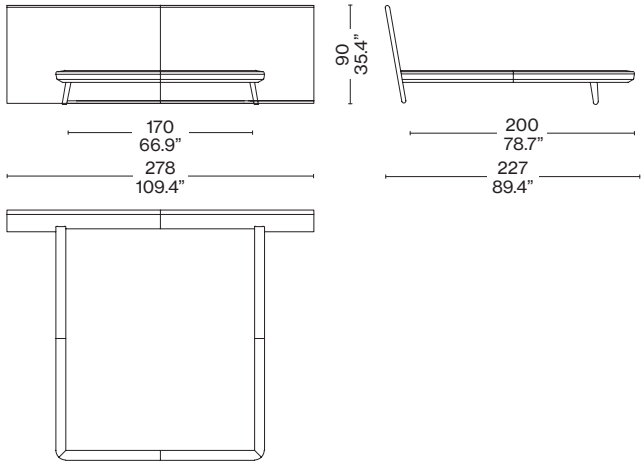

L42 A1 K1

MISURE GIROLETTO - RETE/SOMMIER / BEDFRAME - SLAT/SOMMIER MEASURES

L42 B1 Q1

L42 B1 11

L42 B1 12

L42 B1 13

L42 B1 14

L42 B1 15

L42 B1 16

L42 B1 K1

MISURE GIROLETTO - RETE/SOMMIER / BEDFRAME - SLAT/SOMMIER MEASURES

L42 C1 Q1

L42 C1 11

L42 C1 12

L42 C1 13

L42 C1 14

L42 C1 15

L42 C1 16

L42 C1 K1

MISURE GIROLETTO - RETE/SOMMIER / BEDFRAME - SLAT/SOMMIER MEASURES

L42 D1 Q1

L42 D1 11

L42 D1 12

L42 D1 13

L42 D1 14

L42 D1 15

L42 D1 16

L42 D1 K1

MISURE GIROLETTO - RETE/SOMMIER / BEDFRAME - SLAT/SOMMIER MEASURES

L42 E1 Q1

90
35.4"

153
60.2"
278
109.4"