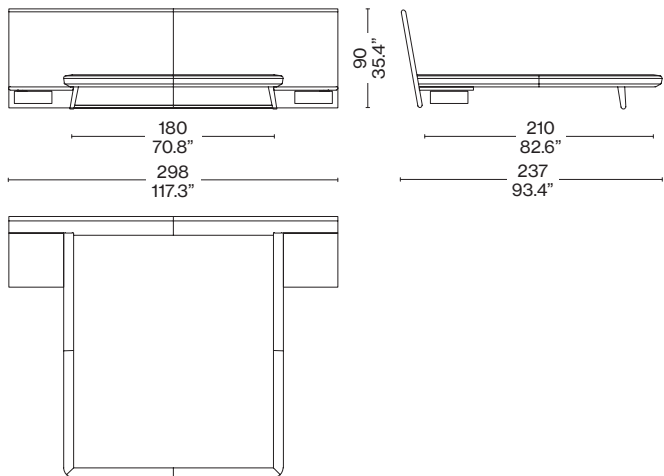

L42 D1 14

L42 D1 15

L42 D1 16

L42 D1 K1

MISURE GIROLETTO - RETE/SOMMIER / BEDFRAME - SLAT/SOMMIER MEASURES

L42 E1 Q1

90
35.4"

153
60.2"
278
109.4"

203
79.9"
230
90.6"

L42 E1 11

90
35.4"

160
62.9"
278
109.4"

200
78.7"
227
89.4"

L42 E1 12

L42 E1 13

L42 E1 14

L42 E1 15

L42 E1 16

L42 E1 K1

MISURE GIROLETTO - RETE/SOMMIER / BEDFRAME - SLAT/SOMMIER MEASURES

L42 F1 Q1

L42 F1 11

L42 F1 12

L42 F1 13

50
19.7"

67
26.4"

50
19.7"

53
21.0"

66
26.2"

Ø 35
Ø 13.8"

Ø 50
Ø 19.7"