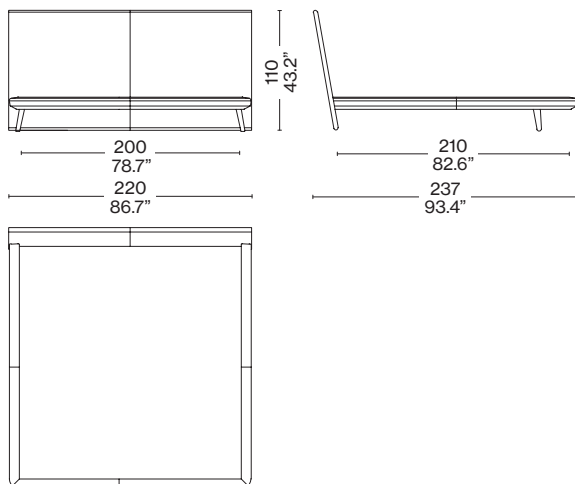

MISURE GIROLETTO - RETE/SOMMIER / BEDFRAME - SLAT/SOMMIER MEASURES

L42 A1 Q1

L42 A1 11

L42 A1 12

L42 A1 13

L42 A1 14

L42 A1 15

L42 A1 16

L42 A1 K1

MISURE GIROLETTO - RETE/SOMMIER / BEDFRAME - SLAT/SOMMIER MEASURES

L42 B1 Q1

L42 B1 11

L42 B1 12

L42 B1 13

L42 B1 14

L42 B1 15

L42 D1 14

L42 D1 15

L42 D1 16

L42 D1 K1

MISURE GIROLETTO - RETE/SOMMIER / BEDFRAME - SLAT/SOMMIER MEASURES

L42 E1 Q1

90
35.4"

153
60.2"
278
109.4"

50
19.7"

67
26.4"

50
19.7"

53
21.0"

66
26.2"

Ø 35
Ø 13.8"

Ø 50
Ø 19.7"