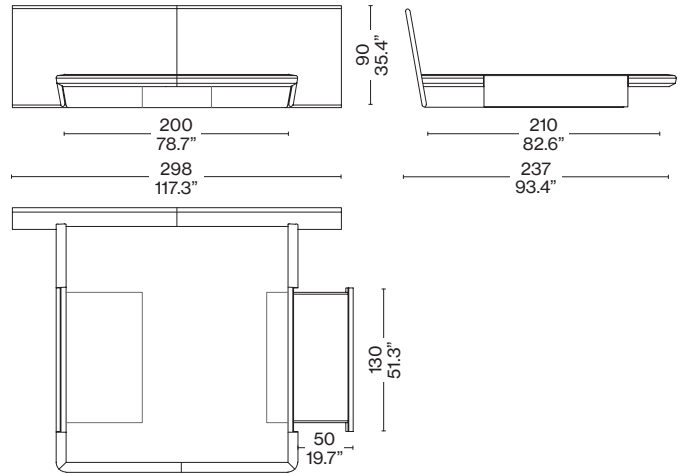

L42 C1 15

L42 C1 16

L42 C1 K1

MISURE GIROLETTO - RETE/SOMMIER / BEDFRAME - SLAT/SOMMIER MEASURES

L42 D1 Q1

L42 D1 11

L42 D1 12

L42 D1 13

L42 D1 14

L42 D1 15

L42 D1 16

L42 D1 K1

MISURE GIROLETTO - RETE/SOMMIER / BEDFRAME - SLAT/SOMMIER MEASURES

L42 E1 Q1

90
35.4"

153
60.2"
278
109.4"

203
79.9"
230
90.6"

L42 E1 11

90
35.4"

160
62.9"
278
109.4"

200
78.7"
227
89.4"

L42 E1 12

L42 E1 13

L42 E1 14

50
19.7"

67
26.4"

50
19.7"

53
21.0"

66
26.2"

Ø 35
Ø 13.8"

Ø 50
Ø 19.7"