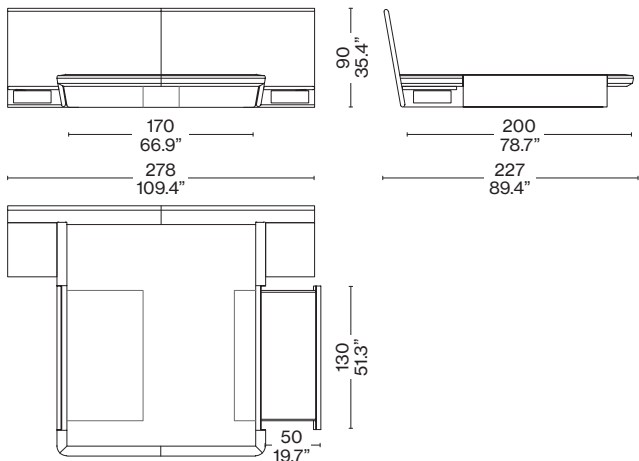

203
79.9"
230
90.6"

L42 E1 11

90
35.4"

160
62.9"
278
109.4"

200
78.7"
227
89.4"

L42 E1 12

L42 E1 13

L42 E1 14

L42 E1 15

L42 E1 16

L42 E1 K1

MISURE GIROLETTO - RETE/SOMMIER / BEDFRAME - SLAT/SOMMIER MEASURES

L42 F1 Q1

L42 F1 11

L42 F1 12

L42 F1 13

L42 F1 14

L42 F1 15

L42 F1 16

L42 F1 K1

L42 81

170
66.9"

39
15.3"

50
19.7"

50
19.7"

67
26.4"

50
19.7"

53
21.0"

66
26.2"

Ø 35
Ø 13.8"

Ø 50
Ø 19.7"